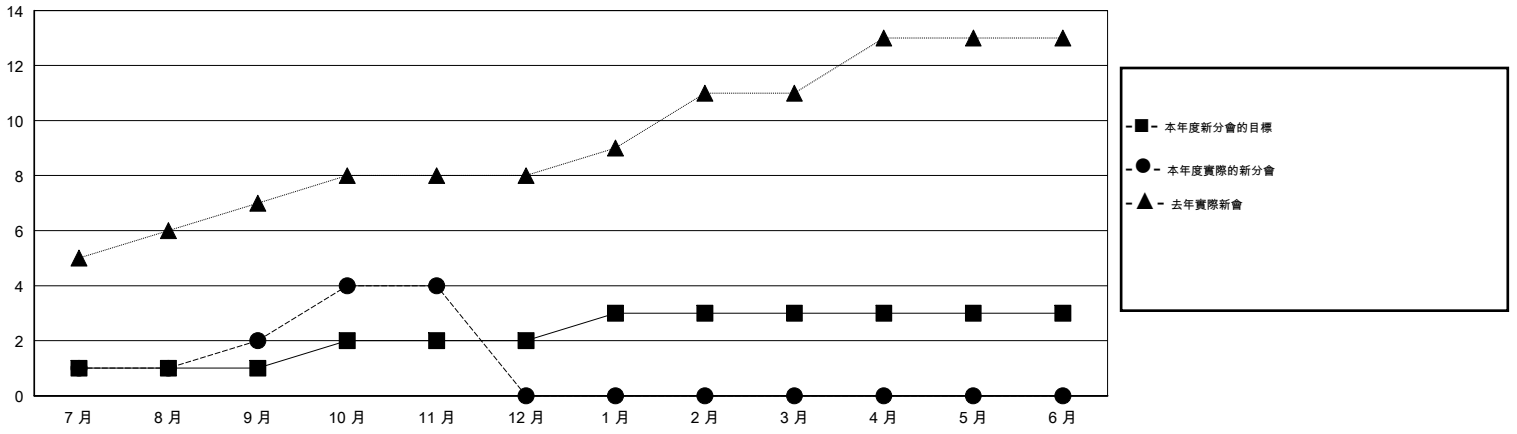

MONTHLY MEMBERSHIP PROGRESS REPORT

District 300A2

Results as of: 11/30/2014

GMT: PEI-JEN CHEN

地點 REP OF CHINA

GMT憲章區 5

分會				
成果 2014-2015				
季	新分會目標	新會	會員流失的分會	淨增/減
7月/8月/9月	1	2	0	2
10月/11月/12月	1	2	0	2
1月/2月/3月	1	0	0	0
4月/5月/6月	0	0	0	0

位會員@每位須繳				
成果 2014-2015				
季	新會員目標	增加的授證/新會員	退會人數	淨增/減
7月/8月/9月	70	431	748	-317
10月/11月/12月	60	173	7	166
1月/2月/3月	50	0	0	0
4月/5月/6月	20	0	0	0

目標與實際新會累積