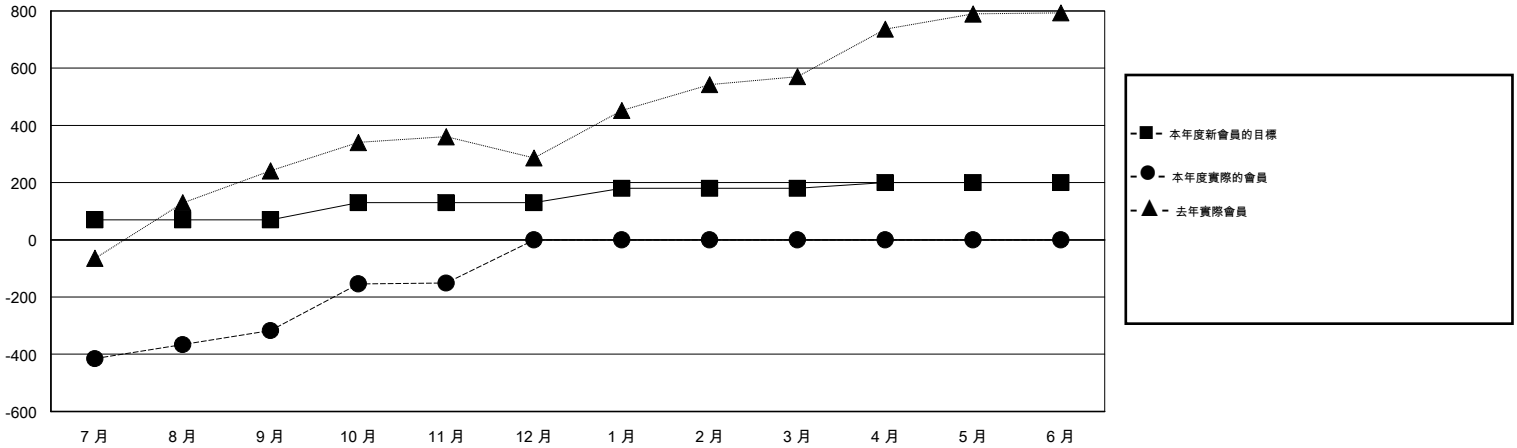

目標和實際會員累積

已取消的分會: 0	84 CLUBS OF 109 增添1位或以上的新會員	性別分佈
放棄的會員	點擊這裡取得健康評估資料	男 2,602 (64.09%)
過世 12		女 1,458 (35.91%)
分會已取消 0	家庭單位會員 506	
其他 743	戶長 234	
總計 755	非戶長 272